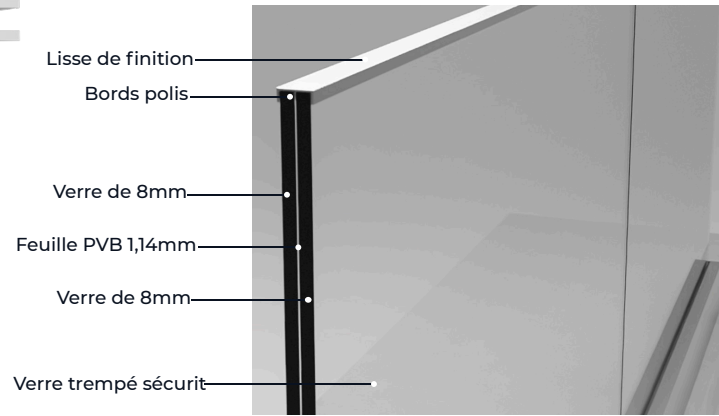

HOME MAT

04 28 01 21 81
home@homemat.fr
www.homemat.fr

GARDE-CORPS VERRE SUR RAIL GAMME EXCELLENCE POSE À LA FRANÇAISE SUR DALLE BÉTON

FD DTU 39 P5
NF : P 08-301
NF : P01-012
NF : P01-013

Certifié
Conforme

Securif

Résistance de 1 à 3 Kn
-40°C +250°C

LE PRODUIT

LE PROFIL

LE VERRE

COMPOSITION DU PACK

No.	PIÈCE
1	Rail aluminium (en 2 ou 3m)
2	Tiges de liaison
3	Cale de serrage et de réglage jaune
4	Cale en «L» rouge
5	Joint intérieur à bourrer
6	Joint extérieur à glisser
7	Visserie* (non fournie)
8	Vis M5
9	Plaque de finition
10	Verre
11	Lisse de finition

*Il est recommandé d'adapter au mieux votre visserie en fonction de votre support. Pour ce guide de montage, nous utilisons une visserie Wurth spécifique pour béton (non incluse).

LE MONTAGE