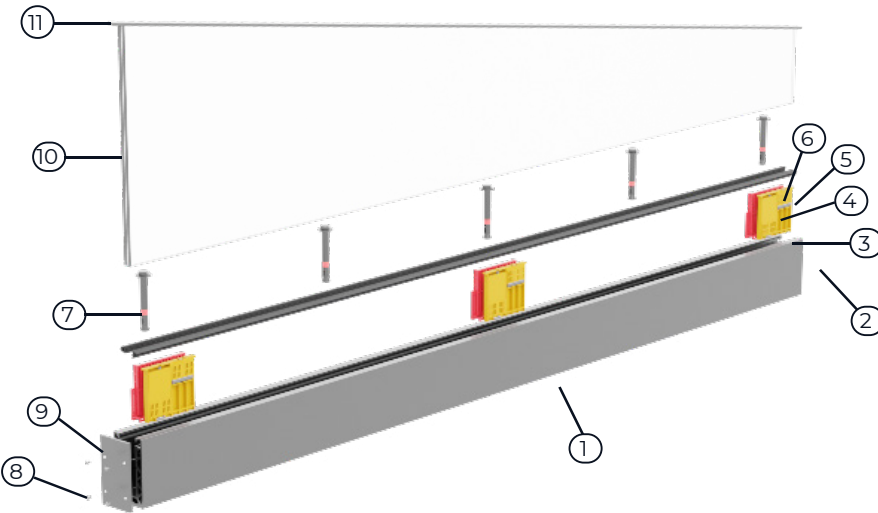

# GARDE-CORPS VERRE SUR RAIL GAMME EXCELLENCE POSE À LA FRANÇAISE SUR DALLE BÉTON

FD DTU 39 P5  
NF : P 08-301  
NF : P01-012  
NF : P01-013

Certifié  
Conforme

Securif

Résistance de 1 à 3 Kn  
-40°C +250°C

## COMPOSITION DU PACK

No.	PIÈCE
1	Rail aluminium (en 2 ou 3m)
2	Tiges de liaison
3	Cale de serrage et de réglage jaune
4	Cale en «L» rouge
5	Joint intérieur à bourrer
6	Joint extérieur à glisser
7	Visserie* (non fournie)
8	Vis M5
9	Plaque de finition
10	Verre
11	Lisse de finition