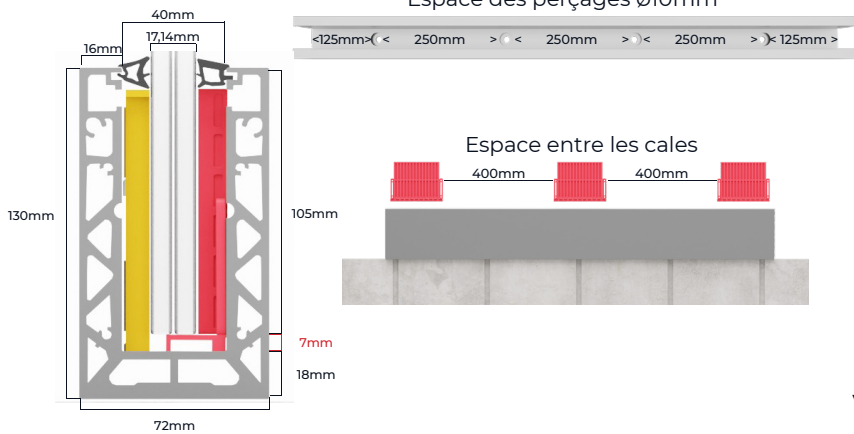

HOME MAT

04 28 01 21 81
home@homemat.fr
www.homemat.fr

GARDE-CORPS VERRE SUR RAIL GAMME EXCELLENCE POSE À LA FRANÇAISE SUR DALLE BÉTON

FD DTU 39 P5
NF : P 08-301
NF : P01-012
NF : P01-013

Certifié
Conforme

Securif

Résistance de 1 à 3 Kn
-40°C +250°C

LE PRODUIT

LE PROFIL